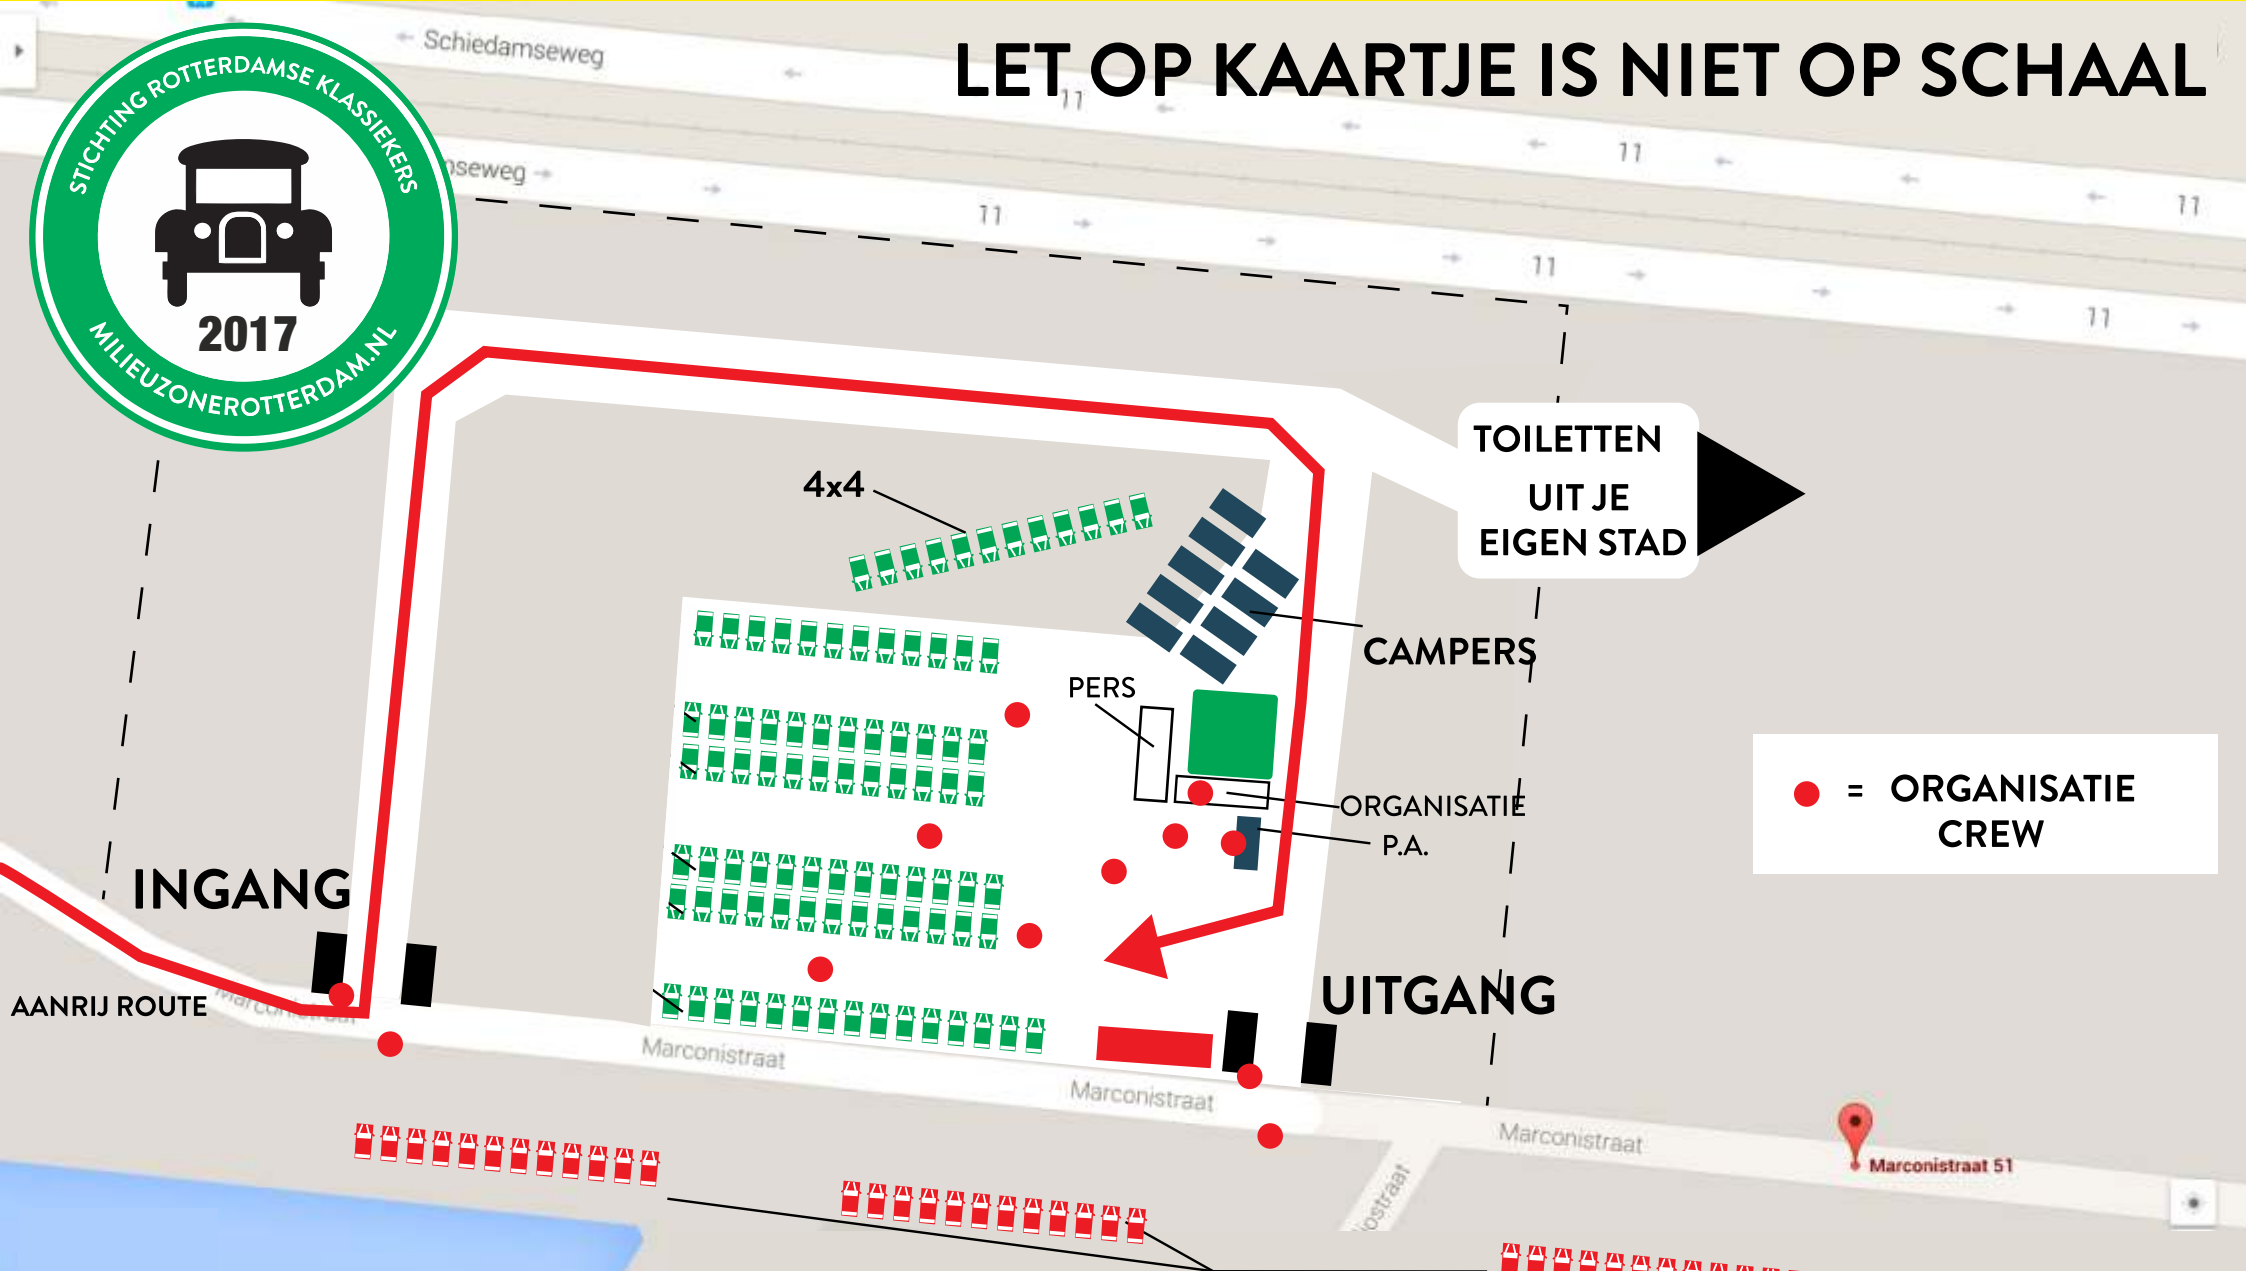

**Marconistraat Rotterdam West: verzamelen vanaf 11:00 uur
VERTREK 12:00 uur „Rond Ring“ naar Maasboulevard Schiedam**

LET OP KAARTJE IS NIET OP SCHAAL

**TOILETTEN
UIT JE
EIGEN STAD**

**● = ORGANISATIE
CREW**

**PARKEER ALTERNATIEF:
ALLEEN ALS HET EXTREEM DRUK WORDT**